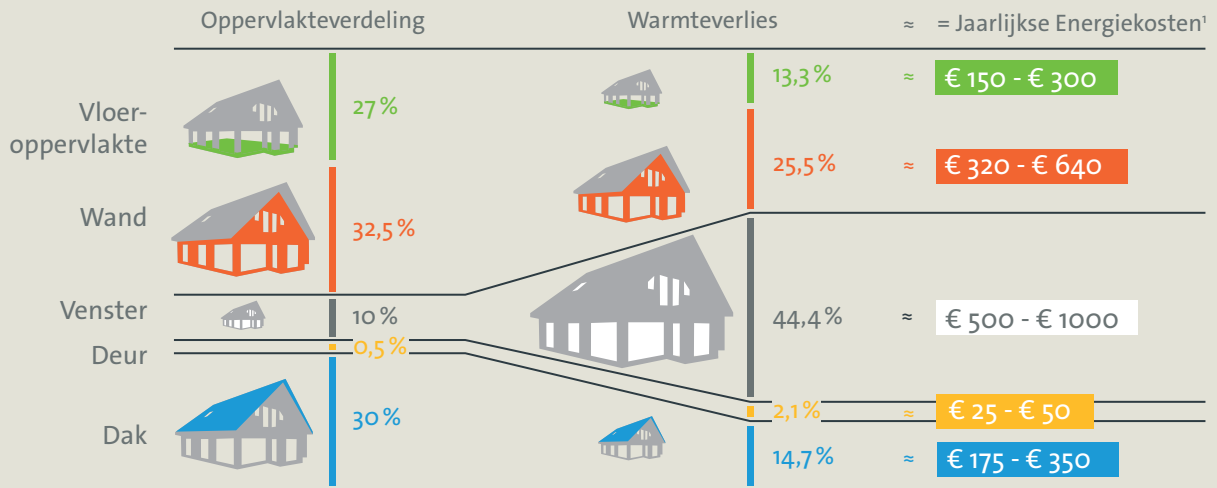

Energiebesparingspotentie Voor vensters

Het gemiddelde aandeel van de buitenoppervlakte van een huis (schil van het gebouw).

Het gemiddelde aandeel warmte-/energieverlies via de schil van het gebouw.

¹ Geschatte jaarlijkse kosten op basis van energieverlies via de schil van het gebouw (gebaseerd op 525 m²).

Alulux rolluiken kunnen de U-waarde bij oude vensters tot wel 45% verbeteren en bij nieuwe vensters tot wel 29% (afhankelijk van het type glas). De U-waarde drukt de hoeveelheid warmte uit die per seconde, per m² en per graad temperatuurverschil tussen de ene en de andere zijde van een wand (constructie) doorgelaten wordt.

Informatievoorwaarden zonder garantie/2012