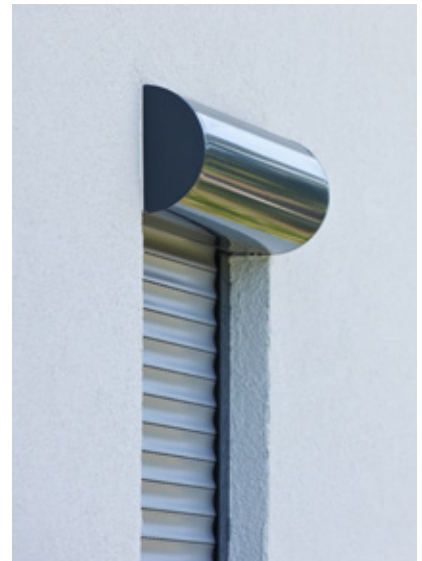

De meest toegepaste vorm van een rolluikkast is schuin, maar ook een rechte of ronde kast behoort tot de mogelijkheden. De grootte van de kast is afhankelijk van de afmeting van het rolluik.

Kasten

Geleiders en onderlijsten