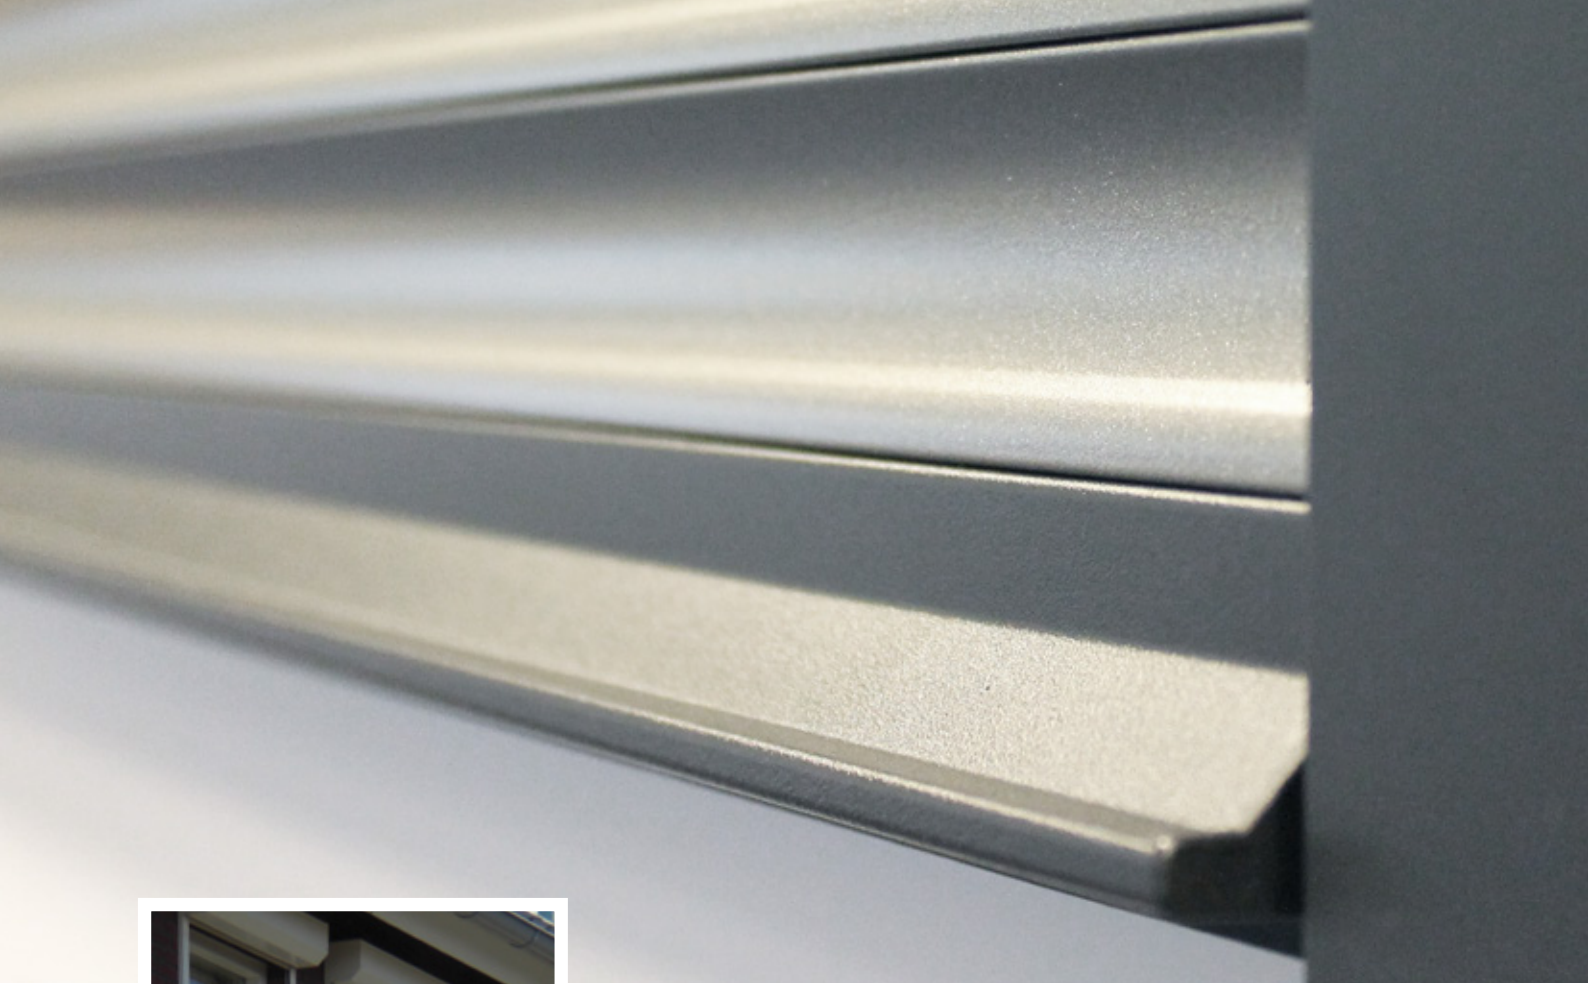

De meest toegepaste vorm van een rolluikkast is schuin, maar ook een rechte of ronde kast behoort tot de mogelijkheden. De grootte van de kast is afhankelijk van de afmeting van het rolluik.

Kasten

Geleiders en onderlijsten